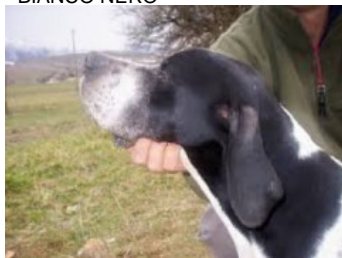

GINENSIS XERXIS

(M) BEK 091075

[fiche affixe](#)

Père
[TOD DEL ZAGNIS](#)
 2001-09-20 (M)
 LOI LO0267324
 - BIANCO NERO

[MIRKO DE SAINT CLAIRE CH](#)
 1996-07-20 (M) LOI ES0266133 -
 BIANCO NERO

[ALVIS CORA](#) 1999-03-05 (F) LOI
 LO99122224 - BIANCO NERO
 TESTA E ORECCHIE NER

[CLASTIDIUM MILTON](#) 1989-12-24
 (M) PT163801 (Ch. Int. Lav., CH GQ) -
 BIANCO NERO MACCHIE AL
 CORPO

[VIPENAE MIS](#) 1993-06-29 (F) LOI
 PT181556 - BIANCO NERO TESTA
 NERA

[RIBOT DELLA NOCE](#) 1995-04-25 (M)
 LOI PT189608 (CHIT, CH GQ, CH(IT)T,
 CH(IT)B) - BIANCO NERO MASCHERA
 SIMMETRICA