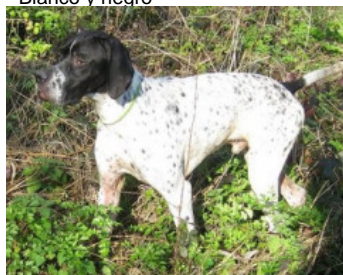

NEVE DE PASARIN

2018-06-21 (F) LOE 2424381
Couleur : Blanco y naranja
[fiche affixe](#)

hosted by setter-anglais.fr

Père
LUGO DE PASARIN
2016-03-31 (M)
LOE 2310919
- Blanco y negro

HARPO DE PASARIN 2012-09-11 (M)
LOE 2113315 (ChR)