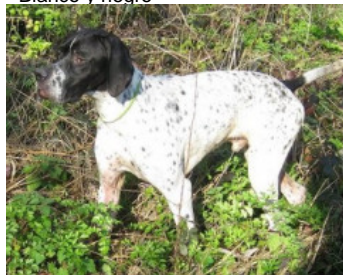

NEVE DE PASARIN

2018-06-21 (F) LOE 2424381
Couleur : Blanco y naranja
[fiche affixe](#)

hosted by setter-anglais.fr

Père
LUGO DE PASARIN
2016-03-31 (M)
LOE 2310919
- Blanco y negro

HARPO DE PASARIN 2012-09-11 (M)
LOE 2113315 (ChR)