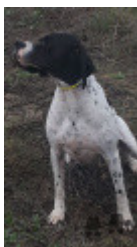

Sang italien (estimation) : 85 %
Estimation des points au pédigrée : 19

Taux de consanguinité (estimation) : 3.6 %

HARDY DU BOIS DES PERCHES (6,7,7,7,8 X 4,4,5) : 0.013428
RIBOT DELLA NOCE (6,7 X 3,4,5,6) : 0.010986
IPPOCRATE DEL VENTO (6,7,7,8,8 X 5,6,7,8) : 0.004120
ARDITO DEL VENTO (7,7,7,8,8,8,8 X 5) : 0.002686
CLASTIDIUM FRINE (7,8,8 X 5,6,7,8) : 0.001373
FAUNO DEL VENTO (7,8,8,8,8 X 6,6,7,8,8) : 0.001343
ESPERIA DEL VENTO (7,8,8 X 6,6,7,7,8,8) : 0.001099
CLASTIDIUM ASTOR (7,8 X 7,8) : 0.000275
ASSO DEL VENTO (8 X 6,7,7,8) : 0.000275
OLIMPIA DEL VENTO (8 X 7,7,8,8,8,8) : 0.000031
UGANDA DEL VENTO (8 X 7,7,8,8) : 0.000031
SERNOS DEL BOCIA (8 X 7,7,8,8) : 0.000031

Note : les données ne sont pas garanties. Elles ont été entrées par les membres sans garantie d'exactitude.