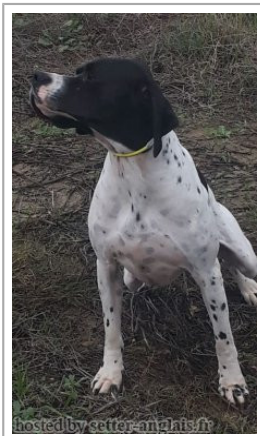

ADAMANTIUM MAXIMUS

(M) LOE 2411254

[fiche affixe](#)

Père
[ARNO TOU ACHERONTA](#)
 2015-02-16 (M)
 LOE 2369659 HD-A
 - Blanco y negro

[LEGOLAS D'IOANNINA](#) 2012-07-10
 (M) BEK 118274 (TR GQ) - Blanco y negro

[KRISTI](#) (F) BEK 099350 - Blanco y negro

[KROL](#) (M) BEK 099348 (Trialer de Gran Búsqueda ,campeón trialer) - Blanco y negro

[ARIEL](#) (F) BEK 056652

[NADIR DI IOANNINA](#) (M) BEK 067965

[AVRA](#) (F) BEK 094394 - Blanco y negro