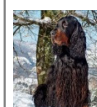

[LUDSTAR TAMBURELLO](#)
(M) LOI
LO99136851-KCSB-3273CL
(CHIBCHIT.B) HD-B

[LIRIC SUMMER LIAISON WITH LUDSTAR](#) (F) LOI LO0625430
(CHIBCHIT.B) HD-B

[LAURELHACH ALL OF A QUIVER](#)
(M) KC-AE00705207 HD-A

[SUNDOWNER'S WILD-WHOPIE](#) (F)
VDH-DGSZ-04/2030
(CHDE.B) HD-A

[SUNDOWNER'S COCONUT-DREAM](#)
(F) LOF 39935/8024 - Noi. Mar.Fau.

[FRANCKIE DU BOIS DES VENERES](#)
2010-07-12 (F) LOF 40724 HD-B - Noi.
Mar.Fau. PBI.TLi.