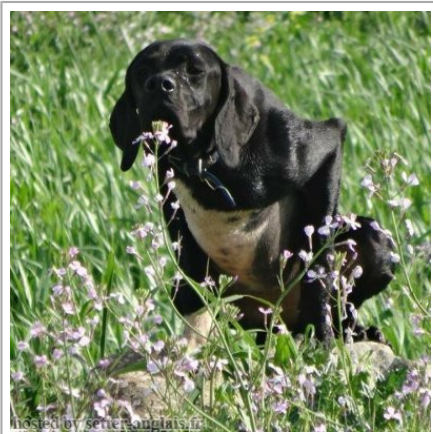

ALEHANDRO'S BIRRA

(F) CYPOIE141747935

[fiche affixe](#)

Père VILLESTOFTE'S BALDER 2010-03-06 (M)		BOELSGAARD'S PAW (M) (DKBRCH) - Orange and white 	inconnu	inconnu
		VILLESTOFTE'S RITA (F)	inconnu	inconnu
Mère GINENSIS HONEY 2012-07-12 (F)		TOP POINT BLACK DEVIL 2009-05-23 (M) BEK 91902 - SOLID BLACK 	VILLESTOFTE'S REX (F) S67539/2007	LAKY IDIMUM (M) LOF DK10824/2005
		GINENSIS OLIVE (F) BEK 073722 - Noi.PBI.Env	OB'S SODA (F) S57003/2001 (JCH.S) - SOLID BLACK	VILLESTOFTE'S TIKKA (F) DK10580/99
			ISACCO DI MONTE DARMA 2002-06-18 (M) LOI LO02142654 - BIANCO NERO 	KJONIK'S PEREK (M) N14375/94
			OLIMPIA' DEL VENTO 2002-12-04 (F) LOI LO0360095 - BIANCO ARANCIO 	CLASTIDIUM BORK 1994-10-20 (M) LOI PT190479 - BIANCO NERO MACCHIE CORPO BASE C
				MILA 1997-07-02 (F) LOI LO9838294 - BIANCO ARANCIO CON ORECCHIE PUNT
				ALAMBO' DEL VENTO 1996-06-11 (M) LOI PT196462 - BIANCO NERO MASCHERA APERTA MACC
		ZIGANA DEL VENTO 1999-12-01 (F) LOI LO0057910 - BIANCO NERO MASCHERA MACCHIE		