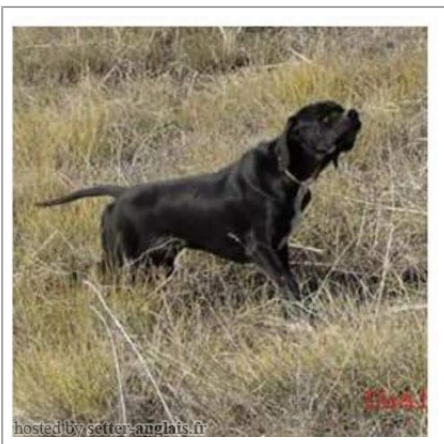

### KOBE DUAL POINTER

(M) LOF KIF-GSB-EP-1012  
 Couleur : Solid black  
[fiche affixe](#)

Père  
**BORIS**  
 (M)  
 LOF KIF-GSB-EP-0141  
 - Solid black

inconnu	inconnu	inconnu
	inconnu	inconnu
inconnu	inconnu	inconnu
	inconnu	inconnu