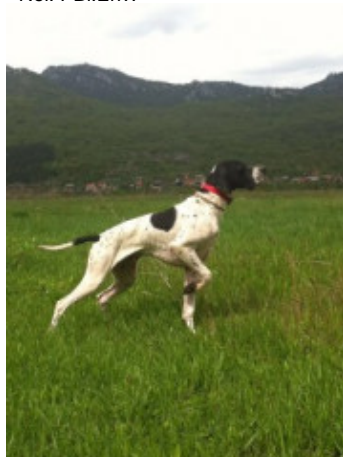

HUNICO DEL CLOT DE GALVANY

(M) LOE 2404946
Couleur : Blanco/Naranja
[fiche affixe](#)

Père
CHARUN DELLA CISA
2014-08-13 (M)
LOI LO14145457
- Noi. PBI.Env.

BILL DELLA STECCAIA 2011-08-31
(M) LOI LO11151902 - Noi. PBI.Env.

USA DELLA CISA 2009-11-10 (F) LOI
LO10135772 - BIANCO ARANCIO
MASCHERA APERTA M

VENTO DEL FRANGIO 1994-07-30
(M) LOI LO0551732 (CH) - BIANCO
NERO MASCHERA SIMMETRICA

PRUNILLA DELLA CISA 2007-11-29
(F) LOI LO08118157 - BIANCO
ARANCIO MASCHERA CRANIO F