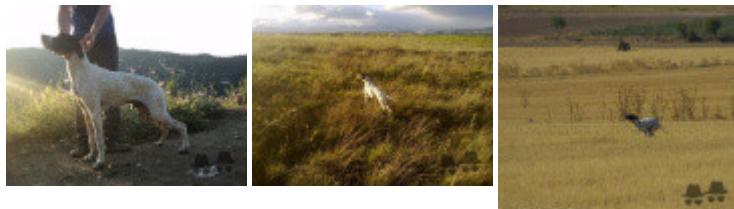

RIBOT DELLA NOCE (2 X 4) : 0.032776
ESPERIA DEL VENTO (5,5 X 7,7,7,7,7) : 0.002930
ASSO DEL VENTO (5 X 6,7,7,7,7) : 0.002441
FAUNO DEL VENTO (5 X 6,7,7,8) : 0.001709
SERNOS DEL BOCIA (6,7 X 7,8,8,8,8,8) : 0.000671
OLIMPIA DEL VENTO (6,6,7,8 X 8,8,8,8,8,8) : 0.000519
UGANDA DEL VENTO (6,7 X 7,8,8,8) : 0.000305
CLASTIDIUM ZELLA (7 X 7) : 0.000122
CLASTIDIUM POCKER (7,8 X 8) : 0.000061
FERREOS TOM (8 X 8) : 0.000031