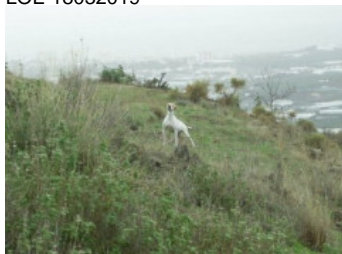

[CARIDDI DEL VENTO](#) 1987-11-22
(M) LOI PT153233 (CHIT CHINT) -
BIANCO ARANCIO
MASCHERA.ORECCHIE

[EDY](#) 1991-08-04 (F) LOI PT171935 -
BIANCO NERO MASCHERA GRANDI
MACC

[ASTOR DELLA MARCIOLA](#)
1982-11-30 (M) LOI PT126190 -
BIANCO NERO

[AMOA DEL VENTO](#)
1984-08-17 (F) LOI
PT132884 (Camp.
Ripr.) - BIANCO E
NERO MASCHERA

PICCHIETT

[IPPOCRATE DEL
VENTO](#)
1982-08-31 (M)
LOI PT119471
(Camp. Ripr.) -
BIANCO E NERO TESTA DI MORO
MACC

[CLASTIDIUM FRINE](#) 1984-07-05 (F)
LOI PT130378 - BIANCO ARANCIO
STELLA IN FRONTE

[SAMBIA DE AKELARRE](#) (F) 1249505 -
Blanco y negro

[GABY DE AKELARRE](#) (M) LOE
0496301

inconnu

inconnu

[NINA DE AKELARRE](#) (F) LOE
0978880 - Blanco y negro

inconnu

inconnu

Mère
[AXIA DE CABAÑA VERDE](#)
(F)
LOE 18032019