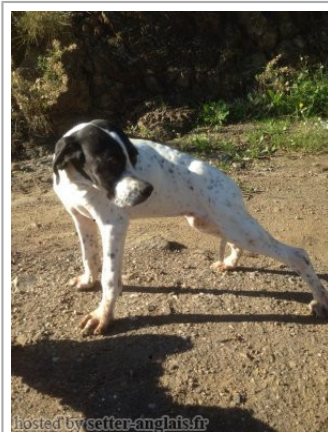

AGATA DEL BENTOMIZ llamada TRASLOSMONTES

(F) LOE 08032019
 Couleur : Blanco y negro
[fiche affixe](#)

<p>Père <u>TAURO DEL BENTOMIZ</u> (M) LOE 13032019 - Blanco y negro</p> 	<p><u>TAISON DEL BENTOMIZ</u> (M) LOE 1930840 - Blanco y negro</p> 	<p><u>VITO DE AKELARRE</u> (M) LOE 1449221</p> 	<p><u>RIBOT DELLA NOCE</u> 1995-04-25 (M) LOI PT189608 (CHIT, CH GQ, CH(IT)T, CH(IT)B) - BIANCO NERO MASCHERA SIMMETRICA</p> <p><u>SAMBA DE AKELARRE</u> (F) 1249505 - Blanco y negro</p>
	<p><u>LORA DEL BENTOMIZ</u> (F) LOE 16042019</p>	<p><u>AXIA DE CABAÑA VERDE</u> (F) LOE 18032019</p> 	<p><u>FIANO DEL VOLTURNO</u> 2002-03-29 (M) LOI LO02159092 (CH GQ, Ch. Ital. Lav., Camp. Ripr., Ch. Int. Lav.) - BIANCO NERO</p> <p><u>HERIA</u> (F) LOE 1314632</p>
		<p><u>DARCO DEL BENTOMIZ</u> (M) LOE 13042019</p>	<p><u>VITO DE AKELARRE</u> (M) LOE 1449221</p> <p><u>DIVA DE LA CAMPIÑA ARSA</u> (F) LOE 1526751</p>
		<p><u>LUCI DEL BENTOMIZ</u> (F) LOE 2173365</p>	<p><u>ASTI DE AKELARRE</u> (M) LOE 18042020 (CH,TRGB) - Blanco y naranja</p> <p><u>FRESCA DE CAN PEROT</u> (F) LOE 2009296</p>