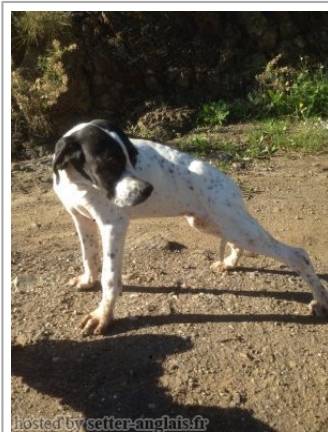

**AGATA DEL BENTOMIZ llamada TRASLOSMONTES**

(F) LOE 08032019  
 Couleur : Blanco y negro  
[fiche affixe](#)

<p>Père  <u>TAURO DEL BENTOMIZ</u>        (M)        LOE 13032019        - Blanco y negro</p> 	<p><u>TAISON DEL BENTOMIZ</u> (M) LOE        1930840 - Blanco y negro</p> 	<p><u>VITO DE AKELARRE</u> (M) LOE        1449221</p> 	<p><u>RIBOT DELLA NOCE</u>        1995-04-25 (M) LOI        PT189608 (CHIT, CH        GQ, CH(IT)T, CH(IT)B) -        BIANCO NERO        MASCHERA SIMMETRICA</p> <p><u>SAMBA DE AKELARRE</u> (F) 1249505 -        Blanco y negro</p>
	<p><u>LORA DEL BENTOMIZ</u> (F) LOE        16042019</p>	<p><u>AXIA DE CABAÑA VERDE</u> (F) LOE        18032019</p> 	<p><u>FIANO DEL VOLTURNO</u>        2002-03-29 (M) LOI        LO02159092 (CH GQ,        Ch. Ital. Lav., Camp. Ripr.,        Ch. Int. Lav.) - BIANCO NERO</p> <p><u>HERIA</u> (F) LOE 1314632</p>
		<p><u>DARCO DEL BENTOMIZ</u> (M) LOE        13042019</p>	<p><u>VITO DE AKELARRE</u>        (M) LOE 1449221</p> <p><u>DIVA DE LA CAMPIÑA ARSA</u> (F)        LOE 1526751</p>
		<p><u>LUCI DEL BENTOMIZ</u> (F) LOE        2173365</p>	<p><u>ASTI DE AKELARRE</u> (M) LOE        18042020 (CH,TRGB) - Blanco y        naranja</p> <p><u>FRESCA DE CAN PEROT</u> (F) LOE        2009296</p>

Propriétaire : traslomos RÓDRIGO  
Sang italien (estimation) : 74 %  
Estimation des points au pédigrée : 4