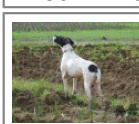

[PETITE](#) 2002-01-08 (F)
LOI LO0231488 (Ch. Ital.
Lav., Camp. Ripr.) -
BIANCO NERO CON
TESTA NERA MACCH

[HARDY DU BOIS
DES PERCHES](#)
1992-08-10 (M) LOF
986375 (CH IT) - Fau.
PBI.TLi.