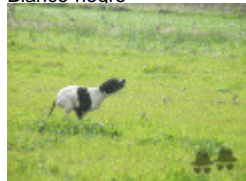

MANCHESTER DA XEARA

2017-11-17 (M) LOE 2411291
Couleur : Blanco naranja
[fiche affixe](#)

hosted by setter-anglais.fr

Père
[BALOO DE CASTROGALIA](#)
2015-06-24 (M)
LOE 2331523
- Blanco-negro

[BOSS](#) 2009-03-21 (M) LOI
LO1061207 (Ch. Ital. Lav., CH GQ, Ch. Int.
Lav.) - BIANCO NERO

alex posev & photo

[GALIA](#) 2012-03-06 (F) LOE 2091303 -
Blanco-negro

[AXEL DELLA GALLUCCIA](#)
2007-08-09 (M) - BIANCO ARANCIO

[ASSIA](#) 2003-02-20 (F) LOI
LO0448176 - BIANCO NERO

[KASTER](#) 2004-06-07 (M) LOI
04107914 (CH(IT)T) - BIANCO NERO
TESTA NERA TRONCO PU

[FALLA CAMP DE LLIRIA](#) 2010-03-28
(F) LOE 1941278 - Blanco-negro

[FIANO DEL
VOLTURNO](#)
2002-03-29 (M) LOI
LO02159092 (CH GQ,
Ch. Ital. Lav., Camp. Ripr.,
Ch. Int. Lav.) - BIANCO NERO

[MOIRA DELLE SORGIVE](#) 2001-06-13
(F) LOI LO01142485 - BIANCO
ARANCIO

[RIBOT DELLA NOCE](#)
1995-04-25 (M) LOI
PT189608 (CHIT, CH
GQ, CH(IT)T, CH(IT)B) -
BIANCO NERO
MASCHERA SIMMETRICA

[OSUNA DEGLI ALDOBRANDESCHI](#)
1998-05-04 (F) LOI LO9939146 -
BIANCO ARANCIO

[RIBOT DELLA NOCE](#)
1995-04-25 (M) LOI
PT189608 (CHIT, CH
GQ, CH(IT)T, CH(IT)B) -
BIANCO NERO
MASCHERA SIMMETRICA

[PETITE](#) 2002-01-08 (F)
LOI LO0231488 (Ch. Ital.
Lav., Camp. Ripr.) -
BIANCO NERO CON
TESTA NERA MACCH

[ASTRO](#) 2005-07-15 (M) LOF 93352 -
Noi. PBI.Env.

[ANNE DE CAMP DE LLIRIA](#) (F) LOE
1575288 - Blanco-negro