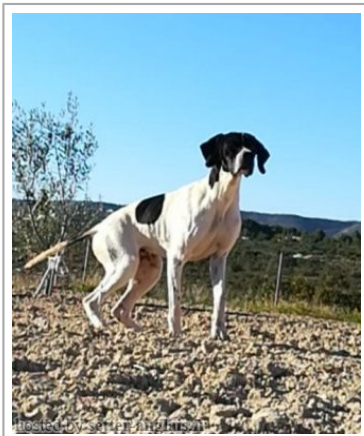

ADA DEL ESTILO Y PASION

2017-06-12 (F) LOE 2385650
 Couleur : Blanco y negro / Dyspl. : B
[fiche affixe](#)

Père UNO DE MONTEMEAO (M) LOE 09-273355-14	BISBAL DEL ESTILO Y PASION (M) LOE	RONALDO DEL ESTILO Y PASION (M) LOE 1349648 - Blanco y negro	 RIBOT DELLA NOCE 1995-04-25 (M) LOI PT189608 (CHIT, CH GQ, CH(IT)T, CH(IT)B) - BIANCO NERO MASCHERA SIMMETRICA
			QUINTA (F) LOE 1218287 - Blanco-negro
		SARA (F) LOE 1266685 - Blanco y negro	 ALTO DEL VENTO 1998-09-10 (M) LOI LO9974921 (TRGQ(E02) Tr GB ES'02) BIANCO NERO MASCHERA E MACCHIE
			ORMA DE L'EL BALDIO (F) LOE 999965
	XE DOS POTINHOS (F) LOE	VEN DE AKELARRE (M) LOE 1498736 - Blanco y negro	 TITAN 2001-07-15 (M) LOI LO01166881 (CH GQ, CH(IT)T) - BIANCO ARANCIO MASCHERA CHIUSA E
			TINA DE AKELARRE (F) LOE 1372093
	UNA DOS POTINHOS (F) LOP 304681 - Blanco y negro	MAMBO DE L'EL BALDIO 1996-08-15 (M) LOI ES99131064 - BIANCO ARANCIONE	
		BELINDA DEL BRANDO 1988-06-08 (F) LOI LO9971900 - BIANCO NERO	

<p>Mère <u>DEA DEL ESTILO Y PASION</u> (F) LOE 2161056</p>	<p><u>TIRANO DA XEARA</u> 2006-04-10 (M) LOE 1631904 (CH(ES)T, TR) - Noi. PBI.Env.</p> 	<p><u>VITO DE AKELARRE</u> (M) LOE 1449221</p> 	<p><u>RIBOT DELLA NOCE</u> 1995-04-25 (M) LOI PT189608 (CHIT, CH GQ, CH(IT)T, CH(IT)B) - BIANCO NERO MASCHERA SIMMETRICA</p>
	<p><u>JANA DEL ESTILO Y PASION</u> (F) LOE 1807013</p>	<p><u>SECA DA XEARA</u> (F) LOE 1249143</p>	<p><u>IZARD DE CHAMPOTI</u> 1993-07-03 (M) LOF 71157/9627 (CHIT, CHGB (CHGQ) Tr GB, CH (CIT)) - Fau. PBI.Env.</p>
	<p><u>TITAN</u> 2001-07-15 (M) LOI LO01166881 (CH GQ, CH(IT)T) - BIANCO ARANCIO MASCHERA CHIUSA E</p> 	<p><u>RIBOT DELLA NOCE</u> 1995-04-25 (M) LOI PT189608 (CHIT, CH GQ, CH(IT)T, CH(IT)B) - BIANCO NERO MASCHERA SIMMETRICA</p>	<p><u>KELY</u> (F)</p>
	<p><u>ALBA DEL ESTILO Y PASION</u> (F) LOE 1349642</p>		<p><u>JAGA</u> 1998-02-20 (F) LOF 98137098 - BIANCO NERO</p>
			<p>inconnu</p>
			<p>inconnu</p>