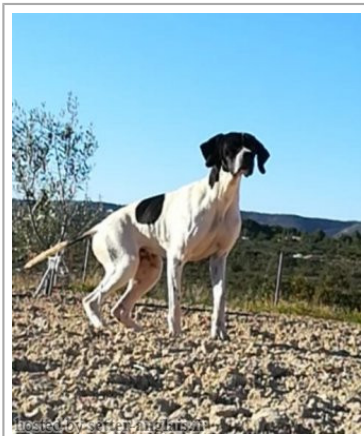

ADA DEL ESTILO Y PASION

2017-06-12 (F) LOE 2385650
 Couleur : Blanco y negro / Dyspl. : B
[fiche affixe](#)

Père UNO DE MONTEMEAO (M) LOE 09-273355-14	BISBAL DEL ESTILO Y PASION (M) LOE	RONALDO DEL ESTILO Y PASION (M) LOE 1349648 - Blanco y negro	 RIBOT DELLA NOCE 1995-04-25 (M) LOI PT189608 (CHIT, CH GQ, CH(IT)T, CH(IT)B) - BIANCO NERO MASCHERA SIMMETRICA
		SARA (F) LOE 1266685 - Blanco y negro	 ALTO DEL VENTO 1998-09-10 (M) LOI LO9974921 (TRGQ(E02) Tr GB ES'02) BIANCO NERO MASCHERA E MACCHIE
	XE DOS POTINHOS (F) LOE	VEN DE AKELARRE (M) LOE 1498736 - Blanco y negro	 TITAN 2001-07-15 (M) LOI LO01166881 (CH GQ, CH(IT)T) - BIANCO ARANCIO MASCHERA CHIUSA E
		UNA DOS POTINHOS (F) LOP 304681 - Blanco y negro	ORMA DE L'EL BALDIO (F) LOE 999965
			TINA DE AKELARRE (F) LOE 1372093
			MAMBO DE L'EL BALDIO 1996-08-15 (M) LOI ES99131064 - BIANCO ARANCIONE
		BELINDA DEL BRANDO 1988-06-08 (F) LOI LO9971900 - BIANCO NERO	

<p>Mère <u>DEA DEL ESTILO Y PASION</u> (F) LOE 2161056</p>	<p><u>TIRANO DA XEARA</u> 2006-04-10 (M) LOE 1631904 (CH(ES)T, TR) - Noi. PBI.Env.</p> 	<p><u>VITO DE AKELARRE</u> (M) LOE 1449221</p> 	<p><u>RIBOT DELLA NOCE</u> 1995-04-25 (M) LOI PT189608 (CHIT, CH GQ, CH(IT)T, CH(IT)B) - BIANCO NERO MASCHERA SIMMETRICA</p>
		<p><u>SECA DA XEARA</u> (F) LOE 1249143</p>	<p><u>SAMBA DE AKELARRE</u> (F) 1249505 - Blanco y negro</p>
	<p><u>JANA DEL ESTILO Y PASION</u> (F) LOE 1807013</p>	<p><u>TITAN</u> 2001-07-15 (M) LOI LO01166881 (CH GQ, CH(IT)T) - BIANCO ARANCIO MASCHERA CHIUSA E</p> 	<p><u>IZARD DE CHAMPOTI</u> 1993-07-03 (M) LOF 71157/9627 (CHIT, CHGB (CHGQ) Tr GB, CH (CIT)) - Fau. PBI.Env.</p>
		<p><u>ALBA DEL ESTILO Y PASION</u> (F) LOE 1349642</p>	<p><u>KELY</u> (F)</p>
			<p><u>RIBOT DELLA NOCE</u> 1995-04-25 (M) LOI PT189608 (CHIT, CH GQ, CH(IT)T, CH(IT)B) - BIANCO NERO MASCHERA SIMMETRICA</p>
			<p><u>JAGA</u> 1998-02-20 (F) LOF 98137098 - BIANCO NERO</p>
			<p>inconnu</p>
			<p>inconnu</p>