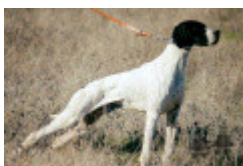

Eleveur : Gregorio Garcia Rico / Propriétaire : Daniel Marcos (628132459, Pointerdemiraltajo@gmail.com)

Puce : 941000016014588

Sang italien (estimation) : 51 %

Estimation des points au pédigrée : 19

Taux de consanguinité (estimation) : 5.8 %

IZARD DE CHAMPOTI (3 X 3) : 0.035156

RIBOT DELLA NOCE (3 X 4) : 0.016357

ALPIN DE LA COTANCE (4,6 X 4) : 0.001953

PERLA DEL VENTO (5 X 6,7) : 0.001511

FAUNO DEL VENTO (6,8,8 X 7,7,8,8,8) : 0.001038

ORCHIS DES PISES (7 X 5) : 0.000488

DRAKE DELLA MADDALENA (7 X 5) : 0.000488

CLASTIDIUM MIRCO (6,7 X 7,7) : 0.000366

PUCE DU SAMOURAI (5,6,7 X 5,6) : 0.000244

TIBET DE LA LEMBAZ (5,6,7 X 5,6) : 0.000244

ESPERIA DEL VENTO (6,6 X 7,7,8) : 0.000244

CLASTIDIUM ISLO (7,8,8,8 X 8,8) : 0.000061

FIESTA DEL VENTO (7 X 8,8) : 0.000061

UGANDA DEL VENTO (7,8 X 8,8) : 0.000031

SERNOS DEL BOCIA (7,8 X 8,8) : 0.000031

Note : les données ne sont pas garanties. Elles ont été entrées par les membres sans garantie d'exactitude.