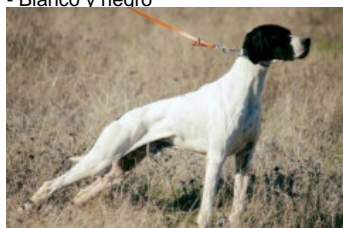

CUMAN DE MIRALTAJO

2016-03-09 (M) LOE 2319007
Couleur : Negro y blanco
[fiche affixe](#)

hosted by setter-anglais.fr

Père
[GALAN DE L'EL BALDIO](#)
2013-10-12 (M)
LOE 2180128
- Blanco y negro

[TIRANO DA XEARA](#) 2006-04-10 (M)
LOE 1631904 (CH(ES)T, TR) - Noi.
PBI.Env.