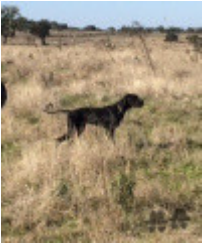

Note : les données ne sont pas garanties. Elles ont été entrées par les membres sans garantie d'exactitude.