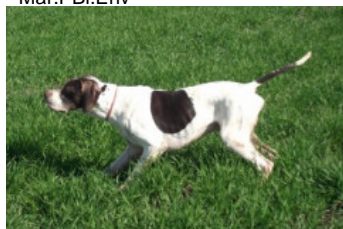

REMUS DI SANTO NORMANO dit AGAMEMNON

2011-11-25 (M) BEK 113174

Couleur : Black/White / Titres : Vice Campione Europeo Montagna 2015, 2017, Vincitore Derby Ingle
[fiche affixe](#)

Père
LUCANIAE RENO
2006-07-18 (M)
LOI 07/64512
- Mar.PBI.Env

FIANO DEL VOLTURNO 2002-03-29
(M) LOI LO02159092 (CH GQ, Ch. Ital.
Lav., Camp. Ripr., Ch. Int. Lav.) - BIANCO
NERO

LUCANIAE GULLA 2002-10-22 (F)
LOI LO0342571 - BIANCO ARANCIO
MASCHERA SIMMETRI

MILORD DI GROPPPO 1995-05-25 (M)
LOI PT190625 (CH IB, CH(I)B) - BIANCO
FEGATO ORECCHIE PIGMENTAT