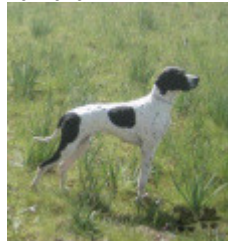

FIGO ANEMOS CHELMOU

2016-08-24 (M) BEK 152505
Couleur : Black/White
[fiche affixe](#)

Père
FIGO DE L'EL BALDIO
(M)
LOE 2042595

TIRANO DA XEARA 2006-04-10 (M)
LOE 1631904 (CH(ES)T, TR) - Noi.
PBI.Env.

BAMBA DOS POTINHOS (F) LOE
1941010