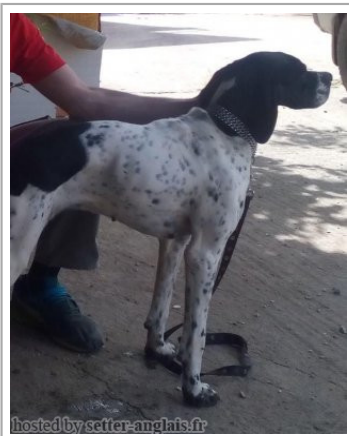

JESSICA DE PICS ELIKON

2013-03-26 (F) BEK 124863
Couleur : Black/White
[fiche affixe](#)

hosted by setter-anglais.fr

<p>Père BACOUNIN ANEMOS CHELMOU (M) BEK 112473 - Noi. PBI.Env.</p> 	<p>CACAO DE L'EL BALDIO (M) BEK 111709 - Noi. PBI.Env.</p> 	<p>TIRANO DA XEARA 2006-04-10 (M) LOE 1631904 (CH(ES)T, TR) - Noi. PBI.Env.</p> 	<p>VITO DE AKELARRE (M) LOE 1449221</p> 
<p>Mère TANIA (F) BEK 067263 - Black/White</p>	<p>ZARA OF MATHIOPOULOS (F) BEK 068532 - Black/White</p>	<p>PAMPA DE L'EL BADIO (F)</p> <p>FLAS OF MATHIOPOULOS (M) BEK 043239 - WHITE LIVER</p>	<p>SECA DA XEARA (F) LOE 1249143</p> <p>MAMBO L'EL BALDIO (M)</p> <p>IARA DEL VENTO (F)</p> <p>GUISEPPE VON DER POSTSCHWAIGE 1999-06-29 (M) CDH/DPZ50/1999 (CHIT)</p>
	<p>LUCKY DELL'ARCIERE (M) BEK 040206</p>	<p>ROMA DE LA PALMOSA (F) BEK 030271 - WHITE ORANGE</p> <p>DUDU' DELL'ARCIERE 1997-09-09 (M) LOI LO9876370 - BIANCO ARANCIO MASCHERA SIMMETRI</p> <p>CHICCA DELL'ARCIERE 1997-08-28 (F) LOI LO9846147 - BIANCO NERO TESTA SIMMETRICA MAC</p>	<p>TOSCA (F) BEK 019539</p> <p>RIBOT DELLA NOCE 1995-04-25 (M) LOI PT189608 (CHIT, CH GQ, CH(IT)T, CH(IT)B) - BIANCO NERO MASCHERA SIMMETRICA</p> <p>DANA DE LA PALMOSA (F) BEK 16374</p>
	<p>TAIGA (F) BEK</p>	<p>inconnu</p> <p>inconnu</p>	<p>OSVALDO 1992-07-09 (M) LOI PT177732 - BIANCO ARANCIO CON MASCHERA SIMM</p> <p>NIKE DELL'ARCIERE 1990-09-25 (F) LOI PT168972 - BIANCO ARANCIO</p> <p>HARDY DU BOIS DES PERCHES 1992-08-10 (M) LOF 986375 (CH IT) - Fau. PBI.Tli.</p> <p>TULIA DELL'ARCIERE 2003-08-06 (F) LOI PT181584 - BIANCO MARRONE TESTA SIMMETRICA</p> <p>inconnu</p> <p>inconnu</p> <p>inconnu</p> <p>inconnu</p>