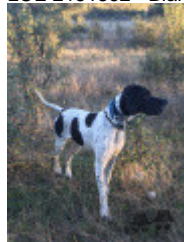

[ERIK DE KARTELLA](#) 2009-06-05 (M)
LOE HD-A - Black and white

[IRA DE PASARIN](#) 2013-05-29 (F)
LOE 2151362 - Blanco y negro

Eleveur : Daniel Marcos / Propriétaire : Daniel Marcos (628132459, pointerdemiraltajo@gmail.com)