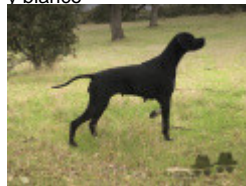

EBBA DE MIRALTAJO

2018-08-20 (F) LOE 2446637
Couleur : Blanco y negro
[fiche affixe](#)

Père
[CUMAN DE MIRALTAJO](#)
2016-03-09 (M)
LOE 2319007
- Negro y blanco

[GALAN DE L'EL BALDIO](#) 2013-10-12
(M) LOE 2180128 - Blanco y negro

[GALA DE LOS DESMONTES](#)
2011-04-24 (F) LOE 2022312 - Negro
y blanco

[TIRANO DA XEARA](#) 2006-04-10 (M)
LOE 1631904 (CH(ES)T, TR) - Noi.
PBI.Env.

[BAMBA DOS POTINHOS](#) (F) LOE
1941010

[DORIO DE LOS DESMONTES](#) (M)
LOE 1804468