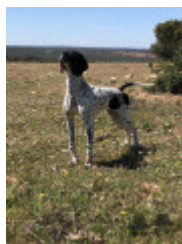

Eleveur : Daniel Marcos / Propriétaire : Daniel Marcos (628132459, pointerdemiraltajo@gmail.com)

Puce : 941000023198294

Sang italien (estimation) : 46 %

Estimation des points au pédigrée : 6

Note : les données ne sont pas garanties. Elles ont été entrées par les membres sans garantie d'exactitude.