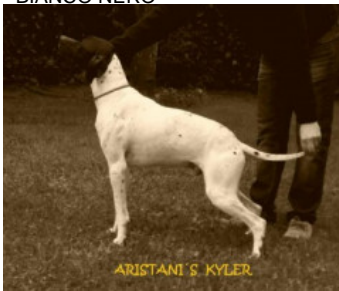

CHEROKEE DE GARIÑON

(M) LOE 33042019
Couleur : Blanco y negro
[fiche affixe](#)

Père
[ARISTANI'S KYLER](#)
2013-01-01 (M)
LOI LO1337911
- BIANCO NERO

[ARISTANI'S KLEMENT](#) 2008-10-07
(M) (CH(IT)T) - Noi. PBI.Env.

[ARISTANI'S KAILIN](#) 2008-10-07 (F)
LOI LO0979815 - BIANCO NERO
TESTA NERA

[TITAN](#) 2001-07-15 (M) LOI
LO01166881 (CH GQ, CH(IT)T) -
BIANCO ARANCIO MASCHERA
CHIUSA E

[PETITE](#) 2002-01-08 (F) LOI
LO0231488 (Ch. Ital. Lav., Camp. Ripr.) -
BIANCO NERO CON TESTA NERA
MACCH