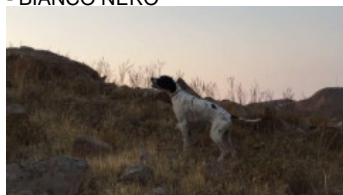

ASTI

(M) KIF-EP-1807
Couleur : BIANCO NERO

Père
KALVIN VOM GRUNDLEINSHOF
(M)
KIF-EP-0988/VDH/DPZ-21/2012
- BIANCO NERO

PICENUM LAYOS 2003-11-04 (M) -
Noi. PBI.Env.

ELISA VOM GRUNDLEINSHOF (F) -
Noi.

**FAUNELLO VON DER
POSTSCHWAIGE** 1999-06-09 (M)
LOI ES0223317 (CHIT) - Noi. PBI.Env.

PICENUM CLEOPATRA 2002-02-09
(F) LOI LO0286417 - BIANCO
ARANCIO MASCHERA SIMMETRI

BENN VOM FALKNERHAUS
1998-03-04 (M) LOI ES0315120 -
BIANCO NERO

AMORY VOM GRUNDLEINSHOF (F)
VDH/DP-65/2004 HD-A - bianco
marrone