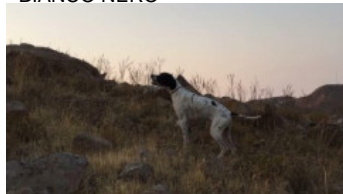

**ASTI**

(M) KIF-EP-1807  
Couleur : BIANCO NERO

hosted by setter-anglais.fr

Père  
**KALVIN VOM GRUNDLEINSHOF**  
(M)  
KIF-EP-0988/VDH/DPZ-21/2012  
- BIANCO NERO

**PICENUM LAYOS** 2003-11-04 (M) -  
Noi. PBI.Env.