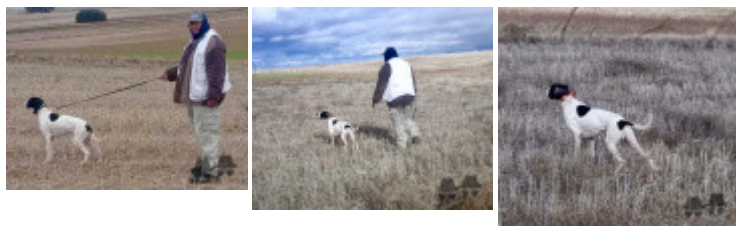

Propriétaire : GREGORIO GARCIA RICO
Sang italien (estimation) : 95 %
Estimation des points au pédigrée : 15

Taux de consanguinité (estimation) : 14.1 %

DEVIL DOS POTINHOS (3 X 2) : 0.063965
CALLY DOS POTINHOS (3 X 2) : 0.063721
MAMBO DE L'EL BALDIO (5,6 X 4,5) : 0.003906
ALTO DEL VENTO (6,6 X 5,5) : 0.001953
CARIDDI DEL VENTO (5,7,8 X 6,7) : 0.001465
EDY (5,7,8 X 6,7) : 0.001465
FAUNO DEL VENTO (7,8,8,8 X 7,7,8,8,8,8,8,8) : 0.001373
FIERA DEL VENTO (6,7,8 X 5,6,7,8) : 0.000610
CUMAN (6,7,8 X 5,6,7,8) : 0.000610
PERLA DEL VENTO (6,7,8 X 5,6,7,8) : 0.000610
ESPERIA DEL VENTO (7,7,8,8 X 8,8,8) : 0.000397
SERNOS DEL BOCIA (7,8,8,8 X 8,8) : 0.000244
IPPOCRATE DEL VENTO (6,7,8 X 7,8) : 0.000183
ASSO DEL VENTO (7 X 8,8,8) : 0.000122
ASTOR (7,8 X 7) : 0.000122
ARDITO DEL VENTO (7 X 6,8,8,8,8) : 0.000122
MARCH DELLA CISA (7,8 X 7) : 0.000122
TIP DELLA CISA (8,8,8 X 7,7) : 0.000122
FLOC (7,8 X 8) : 0.000092
ASSQ (8 X 7,8,8,8) : 0.000031
TIBET DE LA LEMBAZ (8 X 7,8,8) : 0.000031

Note : les données ne sont pas garanties. Elles ont été entrées par les membres sans garantie d'exactitude.