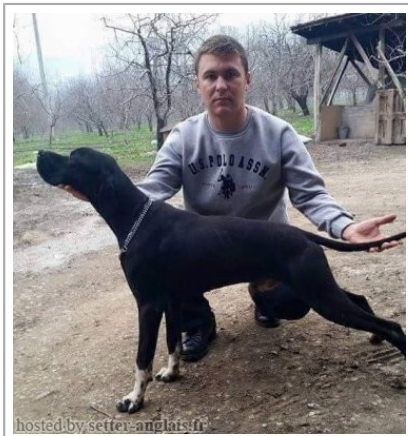

HERO DUAL POINTER

(M) LOF KIF-GSB-EP0804
[fiche affixe](#)

Père BORIS (M) LOF KIF-GSB-EP-0141 - Solid black 	inconnu	inconnu	inconnu
		inconnu	inconnu
	inconnu	inconnu	inconnu
		inconnu	inconnu
Mère ANA (F) JR705016PO 	inconnu	inconnu	inconnu
		inconnu	inconnu
	inconnu	inconnu	inconnu
		inconnu	inconnu