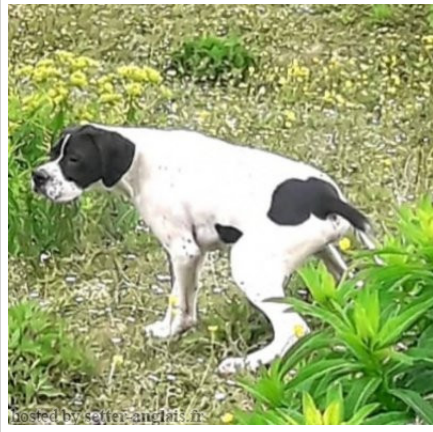

NIOBE DE PASARIN

2018-11-23 (M) LOE 2456957
Couleur : Blanco y negro
[fiche affixe](#)

hosted by setter-anglais.fr

Père
JUL DE PASARIN
2014-11-25 (M)
LOE 2238303
(CHR)

HARPO DE PASARIN 2012-09-11 (M)
LOE 2113315 (ChR)