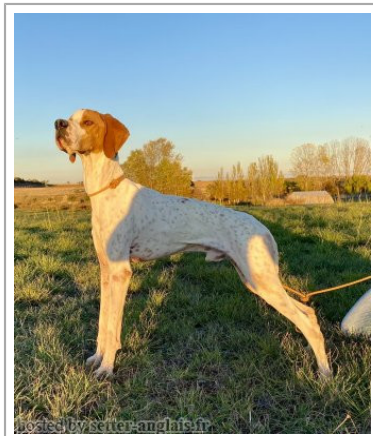

TRASLOSMONTES ABASCAL

2019-07-20 (M) LOE 01082019
Couleur : Blanco y negro
[fiche affixe](#)

Père
HERCULES DOS BORNES
(M)
LOE 2312823

JASEUS DOS POTINHOS (M) LOE
2296997 - Blanco y naranja

GALIZA DOS POTINHOS 2011-09-04
(F) LOE 2146981 - Blanco y negro

SEMEGHINI RAJA 2013-04-20 (M)
LOI LO13103507 - BIANCO
ARANCIO

GAS DOS POTINHOS (F) LOP
461705

DEVIL DOS POTINHOS 2009-03-28
(M) LOI LO1261136 (CH GQ) - BIANCO
E NERO

CALLY DOS POTINHOS (F) LOP
414619 - branco e preto