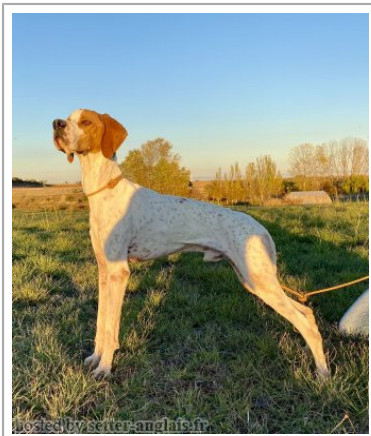

TRASLOSMONTES ABASCAL

2019-07-20 (M) LOE 01082019
Couleur : Blanco y negro
[fiche affixe](#)

Père
HERCULES DOS BORNES
(M)
LOE 2312823

JASEUS DOS POTINHOS (M) LOE
2296997 - Blanco y naranja

GALIZA DOS POTINHOS 2011-09-04
(F) LOE 2146981 - Blanco y negro

SEMEGHINI RAJA 2013-04-20 (M)
LOI LO13103507 - BIANCO
ARANCIO

GAS DOS POTINHOS (F) LOP
461705

DEVIL DOS POTINHOS 2009-03-28
(M) LOI LO1261136 (CH GQ) - BIANCO
E NERO

CALLY DOS POTINHOS (F) LOP
414619 - branco e preto