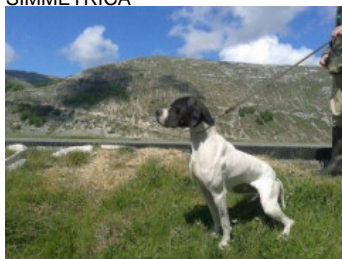

OPIUM DU GOUYRE

2018-06-19 (M) LOF 110168
Couleur : Noï. PBI.Env. / Dyspl. : A
[fiche affixe](#)

hosted by setter-anglais.fr

Père
[LUCANIAE ISACCO](#)
2012-07-15 (M)
LOI LO12111840
- BIANCO NERO, MASCHERA
SIMMETRICA

[INNO DELLA CISA](#) 2005-10-20 (M)
LOI LO0680987 (CH P) - BIANCO
ARANCIO MASCHERA CRANIO F

[LUCANIAE ZENDA](#) 2008-06-30 (F)
LOI LO0959652 (Camp. Ripr.) - BIANCO
NERO TESTA DI MORO MACCHI

[FIANO DEL VOLTURNO](#) 1992-06-30
(M) LOI - BIANCO ARANCIO