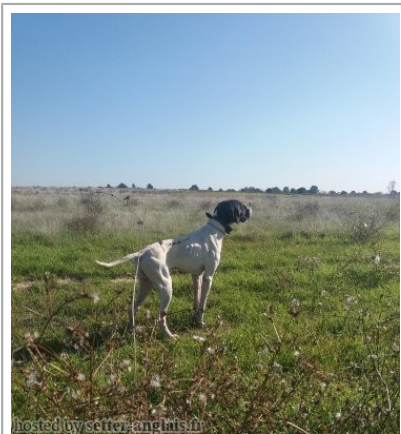

LUXOR DOS POTINHOS

(M) LOP 522053
Couleur : Branco e Preto
[fiche affixe](#)

Père
SEMEGHINI RAJA
2013-04-20 (M)
LOI LO13103507
- BIANCO ARANCIO

SEMEGHINI MORGAN 2005-07-13
(M) LOI LO061030 (CH IGQ, CH(IT)B,
CH(IT)T) - Noi. PBI.Env.