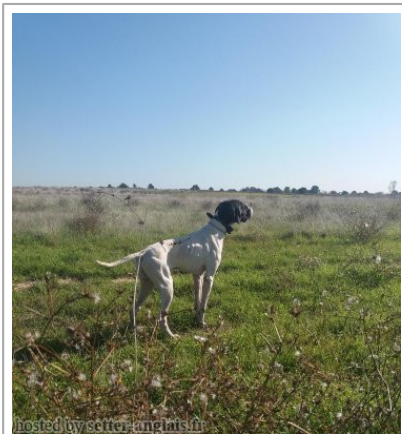

LUXOR DOS POTINHOS

(M) LOP 522053
Couleur : Branco e Preto
[fiche affixe](#)

Père
SEMEGHINI RAJA
2013-04-20 (M)
LOI LO13103507
- BIANCO ARANCIO

SEMEGHINI MORGAN 2005-07-13
(M) LOI LO061030 (CH IGQ, CH(IT)B,
CH(IT)T) - Noi. PBI.Env.