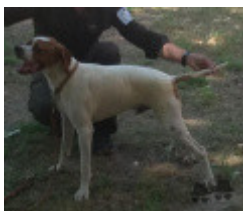

Eleveur : Das Emanações / Propriétaire : Das Emanações (00351969978665, emanacoes@yahoo.com.br)
Puce : 620098201192862
Sang italien (estimation) : 86 %
Estimation des points au pédigrée : 10

Taux de consanguinité (estimation) : 1.6 %

CUMAN (5 X 4,8,8) : 0.004395
FAUNO DEL VENTO (7,7,7,8,8,8,8,8,8 X 7,7,8,8,8,8,8) : 0.003204
CLASTIDIUM FAUNO (5 X 5) : 0.001953
CLASTIDIUM MILTON (6 X 6,6) : 0.000977
ARDITO DEL VENTO (6,8,8 X 6,8) : 0.000916
ESPERIA DEL VENTO (7,7,8,8,8 X 8,8,8,8,8) : 0.000793
IPPOCRATE DEL VENTO (6,7 X 7,7,8) : 0.000549
EDY (5 X 7) : 0.000488
CARIDDI DEL VENTO (5 X 7) : 0.000488
SERNOS DEL BOCIA (7,8,8,8,8,8 X 8,8,8) : 0.000458
AMOJA DEL VENTO (6 X 7,8) : 0.000244
PUL DEGLI UBERTI (7 X 6) : 0.000244
TIBET DE LA LEMBAZ (7,8 X 8,8) : 0.000183
ASSO DEL VENTO (7,8,8 X 8,8) : 0.000153
MARCH DELLA CISA (6 X 8) : 0.000122
ASSO (7,8 X 6) : 0.000122
LOLITO (6 X 8) : 0.000122
CLASTIDIUM ASTOR (8,8 X 8,8) : 0.000061
ARCA DEL VENTO (7,8 X 7) : 0.000061
GRETA DEL BRANDO (8 X 8) : 0.000031
FIESTA DEL VENTO (8 X 8) : 0.000031
ADONE (8 X 8) : 0.000031

Note : les données ne sont pas garanties. Elles ont été entrées par les membres sans garantie d'exactitude.