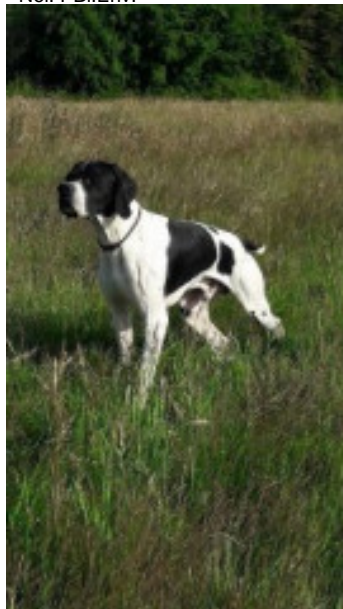

**PARAZUELLA IMPERIUM BELLUS**

2019-07-16 (F) LOF 111406

Couleur : Noï. PBI.Env.

[fiche affiche](#)

Père  
[LED-ZEP DE L'AZUR ET OR](#)  
 2015-04-07 (M)  
 LOF 106412/16802  
 (TR, CH IT, CH GT, CH GQ)  
 - Noï. PBI.Env.