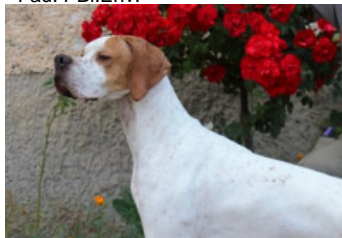

PAPAYE DES GORGES DU REGALON

2019-06-13 (F) LOF 111282
Couleur : Noï. PBI.Env.
[fiche affiche](#)

Père
LORD DES GORGES DU REGALON
2015-06-01 (M)
LOF 106994/16975
(TR)
- Fau. PBI.Env.

HOT DES GORGES DU REGALON
2012-05-26 (M) LOF 103050/16167 -
Fau. PBI.Env.