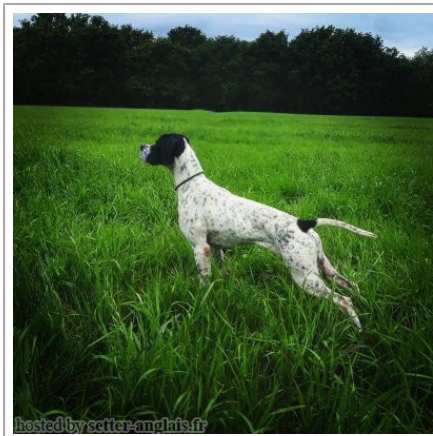

ODISEA DE PASARIN llamada ONDA

2019-06-19 (F) LOE 2481196

Couleur : Blanco y Negro

[fiche affixe](#)

Père
JUL DE PASARIN
 2014-11-25 (M)
 LOE 2238303
 (CHR)

HARPO DE PASARIN 2012-09-11 (M)
 LOE 2113315 (ChR)