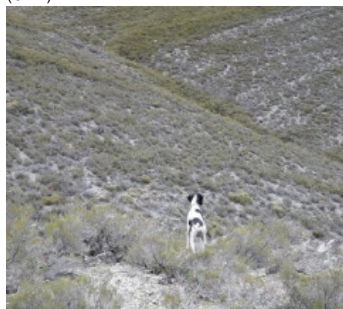

ODISEA DE PASARIN llamada ONDA

2019-06-19 (F) LOE 2481196

Couleur : Blanco y Negro

[fiche affixe](#)

Père
JUL DE PASARIN
 2014-11-25 (M)
 LOE 2238303
 (CHR)

HARPO DE PASARIN 2012-09-11 (M)
 LOE 2113315 (ChR)