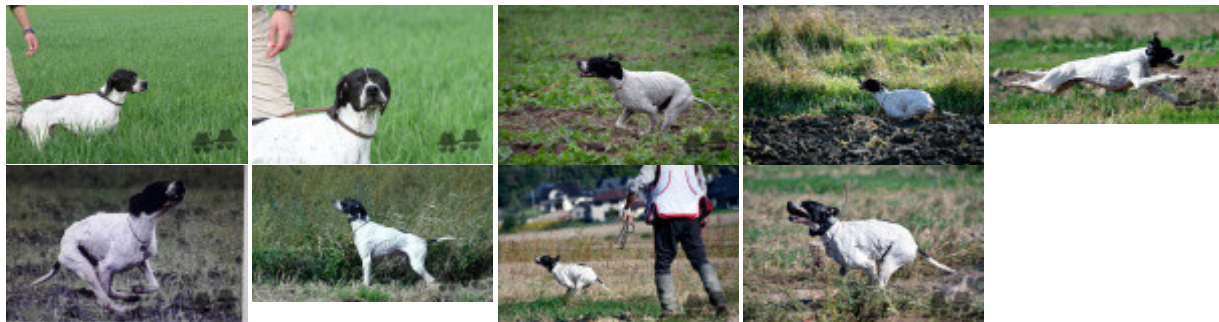

PL	Busko	2020-10-04	Grande Quête	couple			Ernesto Pezzotta	3 EXC	64
PL		2020-10-14	Grande Quête	couple			Ernesto Pezzotta	EXC	56
PL		2020-10-16	Grande Quête	couple			Ernesto Pezzotta	EXC	56
PL		2020-10-17	Grande Quête	couple			Ernesto Pezzotta	CACIT	112
SK		2020-10-23	Grande Quête	couple			Ernesto Pezzotta	EXC	56

Total des points [Challenge France 2020](#)

792

RS	NIS	2021-03-09	Grande Quête	couple	1	DEMARETZ TRASEVIC DOLIEVAC	Ernesto Pezzotta	RCACT	88
RS	NIS Ouvert	2021-03-10	Grande Quête	couple	7	MITROVIC RAJKOVIC ZDRAVKOVIC	PEZZOTTA	EXC	56
RS	NIS Ouvert	2021-03-15	Grande Quête	couple	2	ANDJELKOVIC GAVRILOVIC NIKOLIC	PEZZOTTA	RCACT	88
RS	NIS Ouvert	2021-03-16	Grande Quête	couple	1	MADIOT PRIBANOVIC RISTIC	PEZZOTTA	CACT	96
RS	NIS Ouvert	2021-03-17	Grande Quête	couple	4	HERAK SRDANOVIC STANOJEVIC	PEZZOTTA	TB	32
RS	COPPA CAMPIONI SERBIA Ouvert	2021-03-21	Grande Quête	couple	1	DJORDJEVIC LJEPOJA STANOJEVIC	PEZZOTTA	EXC	56

Total des points [Challenge France 2021](#)

416

Total des points

1356

Coefficients : solo x1, couple x2 / GT x1, GN x2, GS (bécasse, bécassine) x2, GS montagne x3, Printemps x2, Grande Quête x4

Note : les données ne sont pas garanties. Elles ont été entrées par les membres sans garantie d'exactitude.