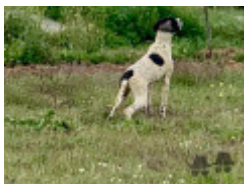

Propriétaire : traslomosmontes RODRIGO (675729552, traslomosmontes@gmail.com)

Sang italien (estimation) : 81 %

Estimation des points au pédigrée : 2

Taux de consanguinité (estimation) : 2.4 %

RIBOT DELLA NOCE (4,5,6 X 5,6,6) : 0.014099
ALTO DEL VENTO (5 X 5) : 0.001953
ARDITO DEL VENTO (4,7,8,8 X 7,8) : 0.001903
FARFALLA DEL VENTO (6,7 X 5) : 0.001465
PANDORA DEL VENTO (5,6 X 6) : 0.001099
FAUNO DEL VENTO (5,7,7,8,8,8,8 X 8,8,8) : 0.001038
ALAMBO' DEL VENTO (5,6 X 6) : 0.000977
PERLA DEL VENTO (6,7,8 X 7) : 0.000427
ASSO DEL VENTO (6,7,8 X 8,8) : 0.000336
ESPERIA DEL VENTO (6,7,7,8,8,8 X 8,8) : 0.000305
HARDY DU BOIS DES PERCHES (7 X 6) : 0.000244
IPPOCRATE DEL VENTO (6,7,8 X 7,8,8,8) : 0.000214
TIBET DE LA LEMBAZ (8 X 7,7,8) : 0.000092
BRANDO DEL VENTO (8 X 8,8) : 0.000061
MARCH DELLA CISA (7 X 8) : 0.000061
ASSO (7,8,8 X 8) : 0.000031

Note : les données ne sont pas garanties. Elles ont été entrées par les membres sans garantie d'exactitude.