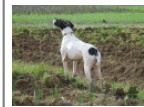

PETITE 2002-01-08 (F)
LOI LO0231488 (Ch. Ital.
Lav., Camp. Ripr.) -
BIANCO NERO CON
TESTA NERA MACCH