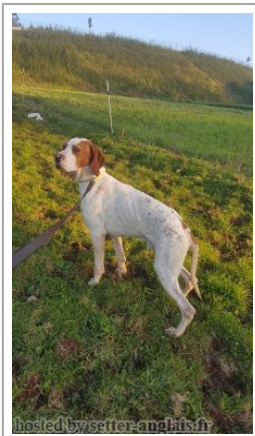

NAIPE DE PASARIN

2018-05-14 (M) LOE 2420488
Couleur : Blanco y naranja
[fiche affixe](#)

Père
LEON DE PASARIN
2016-08-22 (M)
LOE 2335510
- Blanco y negro

JERRY DOS POTINHOS 2014-05-25
(M) LOE 2431635 (TRCC(E), TRGB(E.18))
HD-A - Blanco y negro