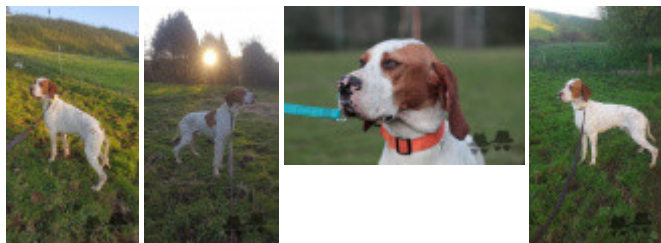

Sang italien (estimation) : 72 %
Estimation des points au pédigrée : 28

Taux de consanguinité (estimation) : 14.7 %

DARIO DE LOS PONJALES (3 X 2) : 0.062744
DURGA DE PASARIN (3 X 2) : 0.062500
USARD DOS POTINHOS (4,5 X 4) : 0.007812
RIBOT DELLA NOCE (5,6,7 X 4) : 0.003021
BELINDA DEL BRANDO (5,6,6 X 5,5) : 0.001953
ENZO DE LA MAZORRA (6,7,8 X 5,6) : 0.001099
ARDITO DEL VENTO (7,7,8,8,8 X 6,7,7,7) : 0.001099
RITA DE FLASKE (6,7,8 X 5,6) : 0.001099
MAMBO DE L'EL BALDIO (5,6,6 X 5) : 0.000977
ARIA DE LA COTANCE (6,7 X 5,6) : 0.000977
IUN DE SANJURI (5,7 X 4) : 0.000977
MARCH DELLA CISA (7,7,8 X 6,7) : 0.000610
TIP DELLA CISA (7,8,8 X 6,8,8,8) : 0.000427
TIBET DE LA LEMBAZ (7,8,8,8 X 6,7,7) : 0.000366
FAUNO DEL VENTO (8,8,8,8 X 7,7,8,8,8) : 0.000336
FIERA DEL VENTO (6,7,8,8 X 7) : 0.000244
PUCE DU SAMOURAI (7,8,8 X 6,7) : 0.000183
PERLA DEL VENTO (6,7,7,8 X 6) : 0.000122
CUMAN (6,7,7,8 X 6) : 0.000122
HARDY DU BOIS DES PERCHES (7,8 X 6) : 0.000122
ALPIN DE LA COTANCE (7 X 8) : 0.000061
CLASTIDIUM MIRCQ (8 X 7,8) : 0.000031

Note : les données ne sont pas garanties. Elles ont été entrées par les membres sans garantie d'exactitude.