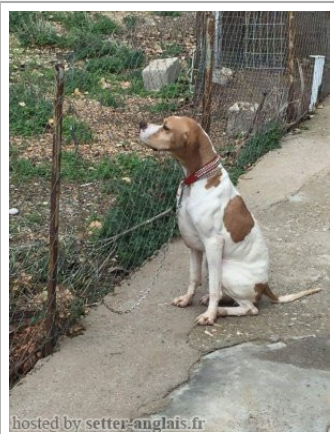

GINENSIS SCARLET

2016-04-12 (M) BEK 151666
Couleur : Orange white
[fiche affixe](#)

BREK IT INT CH 2003-05-23 (M) LOI
LO03110819 (Camp. Mondiale di Bellezza,
Camp. Ripr.) - BIANCO ARANCIO
MACCHIE AL CORPO

Père
MORGAN FREE DI ASTRO VENITE
2011-05-17 (M)
BEK 105811
(Gr.s.ch.)
- Orange white

SHARON DI ASTRO VENITE (F) BEK
043126 - Orange white

RAN DEL SOLE 1997-08-25 (M) LOI
LO9827764 (CH IB, Camp. Ripr.) -
BIANCO ARANCIO MASCHERA
ASIMMETR