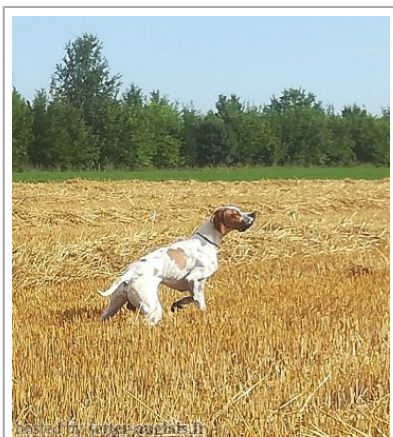

**PABLO**

2018-05-25 (M) LOI 116338  
Couleur : bianco arancio  
[fiche affixe](#)

Père  
**FURIOUS**  
2010-11-20 (M)  
LOI LO1116910  
- BIANCO ARANCIO

**ROLAN** 2003-06-16 (M) (CH(IT)T) -  
BIANCO ARANCIO