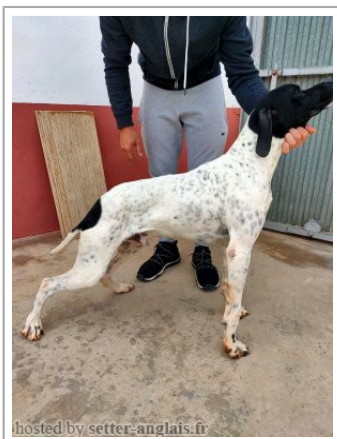

CAECIUS OTTO

2018-07-11 (M) LOE 2438905
Couleur : Blanco y Negro
[fiche affixe](#)

hosted by setter-anglais.fr

ARISTANI'S KLEMENT 2008-10-07
(M) (CH(IT)T) - Noi. PBI.Env.

Père
ARISTANI'S KYLER
2013-01-01 (M)
LOI LO1337911
- BIANCO NERO

ARISTANI'S KYLER

ARISTANI'S KAILIN 2008-10-07 (F)
LOI LO0979815 - BIANCO NERO
TESTA NERA

TITAN 2001-07-15 (M) LOI
LO01166881 (CH GQ, CH(IT)T) -
BIANCO ARANCIO MASCHERA
CHIUSA E

PETITE 2002-01-08 (F) LOI
LO0231488 (Ch. Ital. Lav., Camp. Ripr.) -
BIANCO NERO CON TESTA NERA
MACCH