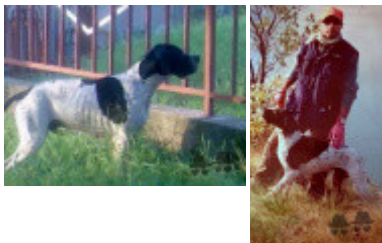

Eleveur : MANENTI GLAUCO / Propriétaire : CHELLINI ELISA

Tatouage : 2CEL11

Estimation des points au pédigrée : 12

Taux de consanguinité (estimation) : 19.7 %

ARDITO DEL VENTO (3,3,6,7 X 3,5,7,7) : 0.092926
BENUR DEL VENTO (1 X 5) : 0.039032
FAUNO DEL VENTO (4,4,5,7,8,8,8,8 X 4,6,6,8,8,8) : 0.014130
ASSO DEL VENTO (5,5,8 X 4,5,5,7) : 0.012451
SERNOS DEL BOCIA (5,5,6,6,7,7,8 X 5,6,7,7,7,7,8) : 0.008453
ESPERIA DEL VENTO (5,5,5,8,8,8,8 X 5,6,7,8) : 0.007446
UGANDA DEL VENTO (5,5,6,6,7,7,8 X 5,6,7,7,7) : 0.005798
ADONE (5,6,6,8,8,8 X 5,6,6,8) : 0.005707
FIESTA DEL VENTO (5,6,6,8 X 5,6,6,8) : 0.004669
OLIMPIA DEL VENTO (6,6,6,6,6,7,7,8,8 X 6,6,7,7,8,8,8,8) : 0.003662
ZAPATA DEL VENTO (6 X 4) : 0.002197
FANTASIA DEL VENTO (7,8,8 X 5) : 0.000488
CLASTIDIUM ISLO (7,7,7,7,7,8,8 X 7,7,8,8,8) : 0.000366

Note : les données ne sont pas garanties. Elles ont été entrées par les membres sans garantie d'exactitude.