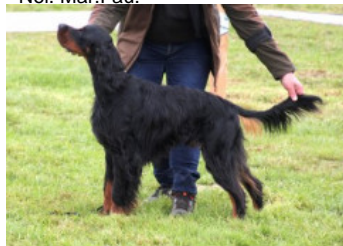

PRALINE

2019-12-22 (F) LOF 47223
Couleur : Noi. Mar.Fau.

hosted by setter-amplis.fr

Père
NIEL DIT NELSON DES QUASARS
2017-03-15 (M)
LOF 45527
(TR, CHEN, CHCS) HD-A
- Noi. Mar.Fau.

I' WINSTON DES QUASARS
2013-01-08 (M) LOF 42653 HD-A - Noi.
Mar.Fau.

HELIA DES QUASARS 2012-06-02
(F) LOF 42191 HD-B - Noi. Mar.Fau.

BOLERO OF FLYING HUNTER
2006-08-26 (M) SHSB655200
(CHACHCH.T) HD-B

VANJA DES QUASARS (F) LOF
35538/7778 (CHP -TR -CHACHCH.T) HD-A
- Noi. Mar.Fau.