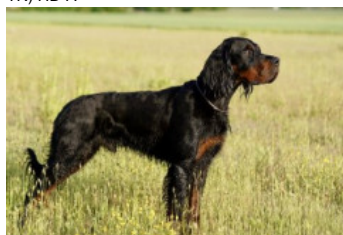

CROWCASTLE`S CAZADORA

2020-03-23 (F) NO37351/20
Couleur : Black/tan / Titres : J / Dyspl. : A
[fiche affixe](#)

Père
ARCO DE BIASKA
2016-09-15 (M)
LOE 2337366
(CH Euro prim2024 CHGQ, CHIT, CHIB, CHE,
TR) HD-A

SUNDOWNER'S WILD-WHOOPIE (F)
VDH-DGSZ-04/2030 (CHDE.B) HD-A

BOLERO OF FLYING HUNTER
2006-08-26 (M) SHSB655200
(CHACHCH.T) HD-B

EDDA VOM EIXELBERG (F)
VDH/DPSZGS09/067

**ZIDANE UT
EYTHER-LAND**
1998-10-01 (M) (DPCh,
DSCh.) HD-A