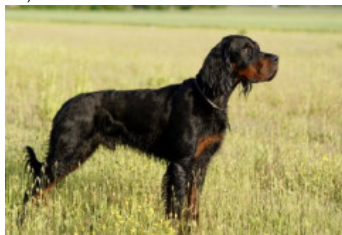

**CROWCASTLE`S VIDA**

2020-03-23 (F) NO37349/20  
Couleur : Black/tan  
[fiche affixe](#)

hosted by [setter-anglais.fr](#)

Père  
**ARCO DE BIASKA**  
2016-09-15 (M)  
LOE 2337366  
(CH Euro prim2024 CHGQ, CHIT, CHIB, CHE, TR) HD-A