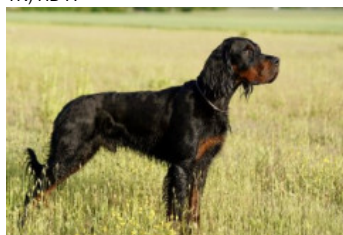

CROWCASTLE`S AMADO

2020-03-23 (M) NO37350/20
Couleur : Black/tan
[fiche affixe](#)

Père
ARCO DE BIASKA
2016-09-15 (M)
LOE 2337366
(CH Euro prim2024 CHGQ, CHIT, CHIB, CHE,
TR) HD-A

SUNDOWNER'S EMPORIO (M) LOE
2065341 (Ch Tr, Ch Laboro, Tr GB, Tr BC, Tr
CP, CH EU, CH IB, CH IT, CH(E) HD-B

LATIKA VOM EIXELBERG
2013-07-02 (F) LOE (Tr Cp, CH E.) HD-A -
Noi.Mar.Fau.

CALEDONIAN HUNTERS AMUN
2006-04-18 (M) DPSZ98/06 (DPCh
DSCh) HD-A

SUNDOWNER'S WILD-WHOOPIE (F)
VDH-DGSZ-04/2030 (CHDE.B) HD-A

BOLERO OF FLYING HUNTER
2006-08-26 (M) SHSB655200
(CHACHCH.T) HD-B