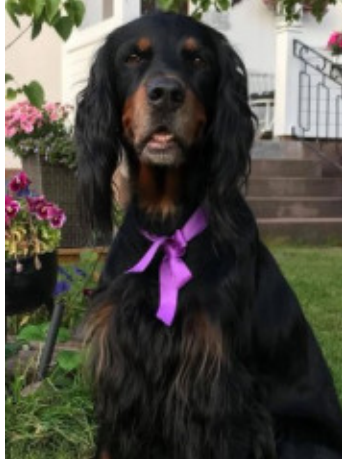

GLAVARIS DV ZTORM

(M) SE35638/2011
Titres : NORD N UCH
[fiche affixe](#)

Père
SUNDOWNER'S VAIN
(M)
VDH DGSZ04/1968
(VDH CH)

Mère
ZETTERTJÄRNS DARLING
(F)
S27456/20076

NEMO VOM EIXELBERG 1999-11-04
(M) DPSZ201/99 (CHCS -CHA -CHITF
-CHIB -CH.T. -TRCHDE.B) HD-A

SUNDOWNER'S PUCE (F)
LOS-645306 HD-A

TEX RIPPY'S dit **RIPPY'S TEX** (M)

ZETTERTJÄRNS U-HELL 2005-01-28
(F) S19856/2005 HD-B - Black/tan

WAYNE VOM EIXELBERG (M)
DPSZ69/92 (CH-IB/CH-IT/CH-DE.B) HD-A

INKA VOM EIXELBERG (F)
DPSZ161/97 (CHIB -CHIT.CHDE.B CH A)
HD-B