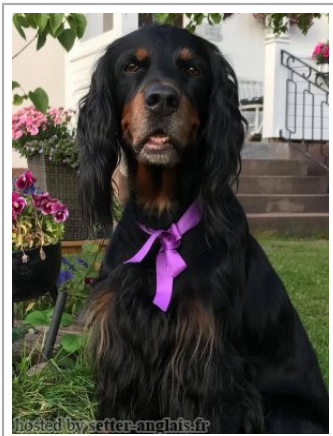

**ZETTERTJÄRNS DARLING**

(F) S27456/20076

[fiche affixe](#)

Père <b>TEX RIPPY'S</b> dit <b>RIPPY'S TEX</b> (M)	<b>FAKSEJELLET'S ODIN</b> (M)	<b>VINTERVEIENS BLISS</b> (M)	inconnu
		<b>CH. HAPPY AV ODDRESTEINEN</b> <b>NKK. 11557/87</b> (F) NKK.11557/87	inconnu
Mère <b>ZETTERTJÄRNS U-HELL</b> 2005-01-28 (F) S19856/2005 HD-B - Black/tan	<b>KARI BJØRHILL'S</b> dite <b>BJØRHILL'S KARI</b> (F)	<b>JOTUNS STEGG</b> 1980-01-19 (M) LOF N-2039/80 HD-A	<b>RAPP</b> (M) N-9858/71
		<b>KRUTRØYKENS NAUMA</b> (F)	<b>JOTUNS SKAIDI</b> 1973 (F) N-5528/73 (CH T (Norvège))
	<b>BLACK MYSTERY CHINOOK</b> 1999-08-17 (M) SHSB581679 (CHIB CHDE.B) HD-A 	<b>SUNDOWNER'S JUSTIN</b> 1996-04-23 (M) DPSZS.G.000109 (CHAMPION -CHDE.B) 	<b>CUNNINGHAM'S HIGHLANDER</b> (M) DGSZ91/031-SHSB001195 HD-A
		<b>BLACKBERRY SHEELA</b> (F) SHSBG000347 HD-B	<b>SUNDOWNER'S BESS</b> 1988-11-03 (F) DGSZ88/0310366 HD-B
	<b>ZETTERTJÄRNS DC MAGICA DE HEXZA</b> 2002-04-28 (F) S34982/2002	<b>BJØRNEBYENS CHINO</b> (M) N39908/93	inconnu
		<b>ZETTERTJÄRNS DITZIE</b> 1993-02-06 (F) S21488/93	inconnu
			<b>GRANESKOGEN'S SHOTT</b> (M) N28445/88
			<b>ZETTERTJÄRNS ANISETTE</b> 1988-04-04 (F) S33259/88