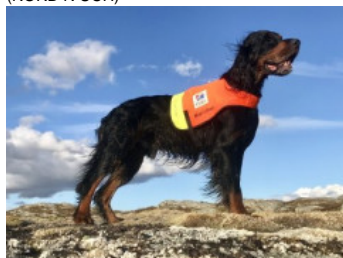

CROWCASTLE`S DAVOS dit BIRK

2018-10-29 (M) NO58291/18

[fiche affixe](#)

Père
[GLAVARIS DV ZTORM](#)
 (M)
 SE35638/2011
 (NORD N UCH)

[SUNDOWNER'S VAIN](#) (M)
 VDHDGSZ04/1968 (VDH CH)

[ZETTERTJÄRNS DARLING](#) (F)
 S27456/20076