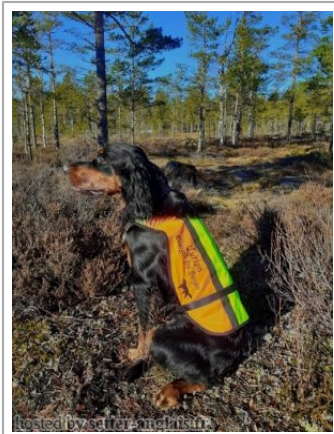

**CROWCASTLE`S TYRION**

2018-10-29 (M) NO58290/18

[fiche affixe](#)

Père

[GLAVARIS DV ZTORM](#)

(M)

SE35638/2011

(NORD N UCH)