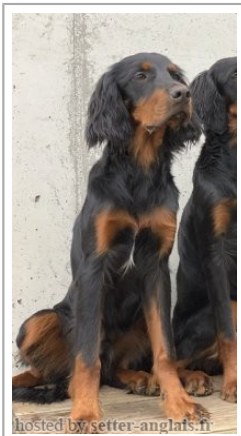

**CROWCASTLE`S JON SNOW**

2018-10-29 (M) NO58289/18

[fiche affixe](#)

Père  
[GLAVARIS DV ZTORM](#)  
 (M)  
 SE35638/2011  
 (NORD N UCH)

Mère  
[ØSTMOENS EMBLA](#)  
 2014-09-07 (F)  
 NO49542/14 HD-B  
 - Black/tan

[SUNDOWNER'S VAIN](#) (M)  
 VDHDGSZ04/1968 (VDH CH)

[ZETTERTJÄRNS DARLING](#) (F)  
 S27456/20076

[PORSANGERVIDDAS BLACK HUNTER](#) 2012-02-28 (M)  
 NO36260/12 HD-A - Black/tan

[ØSTMOENS VIRPI](#) (F) 09454/07