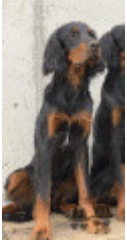

Note : les données ne sont pas garanties. Elles ont été entrées par les membres sans garantie d'exactitude.