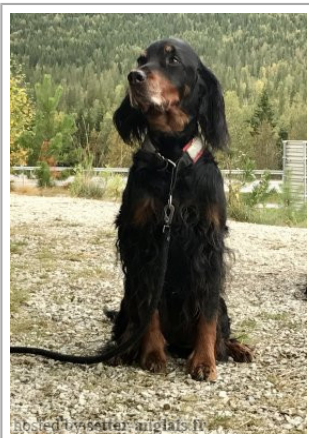

HAMRELIA'S NOC BUDDY dit BUDDY

2007-04-29 (M) 10092/07

[fiche affixe](#)

Père MOUNTAINEER'S CHIVAS (M) S41699/2003 HD-A	HIGHLANDER'S DIEGO (M) DGSZ97/1228	WAYNE VOM EIXELBERG (M) DPSZ69/92 (CH-IB/CH-IT/CH-DE.B) HD-A 	 BLACK DEVIL'S QUASIMODO (M) VDh/DPSZ33/87 (CHIT CHDE.T) HD-A	
	MOUNTAINEER'S ARTEMIS (F) S31308/2000 HD-A	HIGHLANDER'S ARABESKE (F)	JAGGER DES PIERRES DU JOUR (M) LOF 26456/4562 (CHAMPION -CHCS -CHA -CHIB -CHGT -TR) HD-A - Noi. Mar.Fau. 	PEDDY VOM EIXELBERG (F) DPSZ73/88 inconnu inconnu
Mère ZETTERTJÄRNS HO OLIVIA 2002-04-23 (F) S35339/2002 (J 2AK 3AK 1UK 2UK) HD-A 	OSCAR DU GRAND VALY 1998-10-08 (M) LOF (ELITEHUND) HD-A - NOI,MAR,FEU	EKDALENS CHANEL (F) S18050/97	 GAIDHEAL RUAIRI'N TARTAIR NHSB 1675487 (M) NHSB.1675487 (CHAMPION -CHNL.B) -CHDE.B)	
	ZETTERTJÄRNS HOPPZAN (F) S44010/96 HD-A	IKKE DU GRAND VALY (M) LOF 26057/4498 (CHAMPION -CHA -CH.T. -CHP -TR) HD-A - Noi. Mar.Fau. 	ROROSVIDDA'S TOTT (M) 23848/93 HD-A	FANCY PEARL DU DELDO (F) LOF 23065/4313 (CHAMPION -CHCS -CHIB) HD-A - Noi. Mar.Fau.
		HADJI DU GRAND VALY (F) LOF 25199/4717 (CACIB) HD-A - NOIR ET FEU	OAKDALE'S MISS SHEILA (F) S26812/93 HD-A	GIN TONIC DU GRAND VALY 1991-05-23 (M) LOF 24023/4038 (CHAMPION -CH.T. -CHP -TR) HD-A - Noi. Mar.Fau. 
	ZETTERTJÄRNS ANISETTE 1988-04-04 (F) S33259/88	FAKSFJELLET'S BLESEN II 1993-09-30 (M) N00370/94 HD-A	BETTY DU GRAND VALY (F) LOF 19114/3506 - NOIR ET FEU 	BLACK DEVIL'S URSON dit AXE (M) LOF 23709/3753 (TR) HD-A - NOIR ET FEU 
	ZETTERTJÄRNS DITZIE 1993-02-06 (F) S21488/93	VINTERVEIENS BLISS (M)	CH. HAPPY AV ODDRESTEINEN NKK.11557/87 (F) NKK.11557/87	
		GRANESKOGEN'S SHOTT (M) N28445/88		