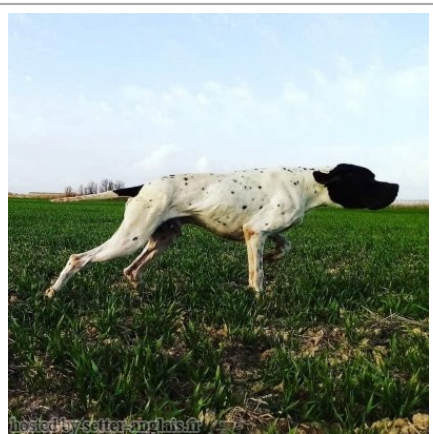

**CAECIUS OBELIX**

2018-07-11 (M) LOE 2438906  
Couleur : Blanco y Negro  
[fiche affixe](#)

**ARISTANI'S KLEMENT** 2008-10-07  
(M) (CH(IT)T) - Noi. PBI.Env.

Père  
**ARISTANI'S KYLER**  
2013-01-01 (M)  
LOI LO1337911  
- BIANCO NERO