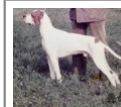

ASTI DE AKELARRE

(M) LOE 18042020

Couleur : Blanco y naranja / Titres : CH,TRGB
[fiche affixe](#)Père
DALY
(M)

- BIANCO ARANCIO

**FLASH** 1993-06-02 (M) LOI
PT181159 (CH) - BIANCO ARANCIO
MASCHERA SIMMETRI**ELLA DI TORRE BRENCOLA**
1996-05-19 (F) LOI PT195463 (Camp.
Ripr.) - BIANCO NERO
PICCHIETTATO MASCHER**DAR** 1986-05-18 (M) LOI PT141816
(CH GQ, Ch. Int. Lav.) - BIANCO
ARANCIO CON MASCHERA E PE**CLASTIDIUM SUSY** 1990-07-12 (F)
LOI PT165584 - BIANCO NERO
TESTA NERA MACCHIA N**TETI DI TORRE BRENCOLA**
1990-10-23 (F) LOI PT168678 -
BIANCO ARANCIO MASCHERA
APERTA M**ZEFIRO DEI ROSSATO**
1980-07-15 (M) LOI
PT109592 (Camp. Ripr.) -
BIANCO ARANCIO
TESTA OREC.B.A.ST**TUJA** 1983-03-14 (F) LOI PT122320 -
BIANCO ARANCIO CON MACCHIE**IPPOCRATE DEL
VENTO**
1982-08-31 (M)
LOI PT119471
(Camp. Ripr.) -BIANCO E NERO TESTA DI MORO
MACC**PAMELA** 1984-05-20 (F) LOI
PT129134 - BIANCO ARANCIO**AKIM** 1988-08-13 (M)
LOI PT155218 (CH GQ,
Ch. Int. Lav.) - BIANCO
NERO**PERLINA** 1985-06-12 (F) LOI
PT136895 - B.ARANCIO CON
MASCHERA REG.MACCH**LQITO** 1985-06-12 (M) LOI
PT136892 - B.NERO MASCHERA
CHIUSA CON STELL**SWEET DI TORRE BRENCOLA**
1988-02-17 (F) LOI PT151748 -
BIANCO ARANCIO ORECCHIE
ARANCIO